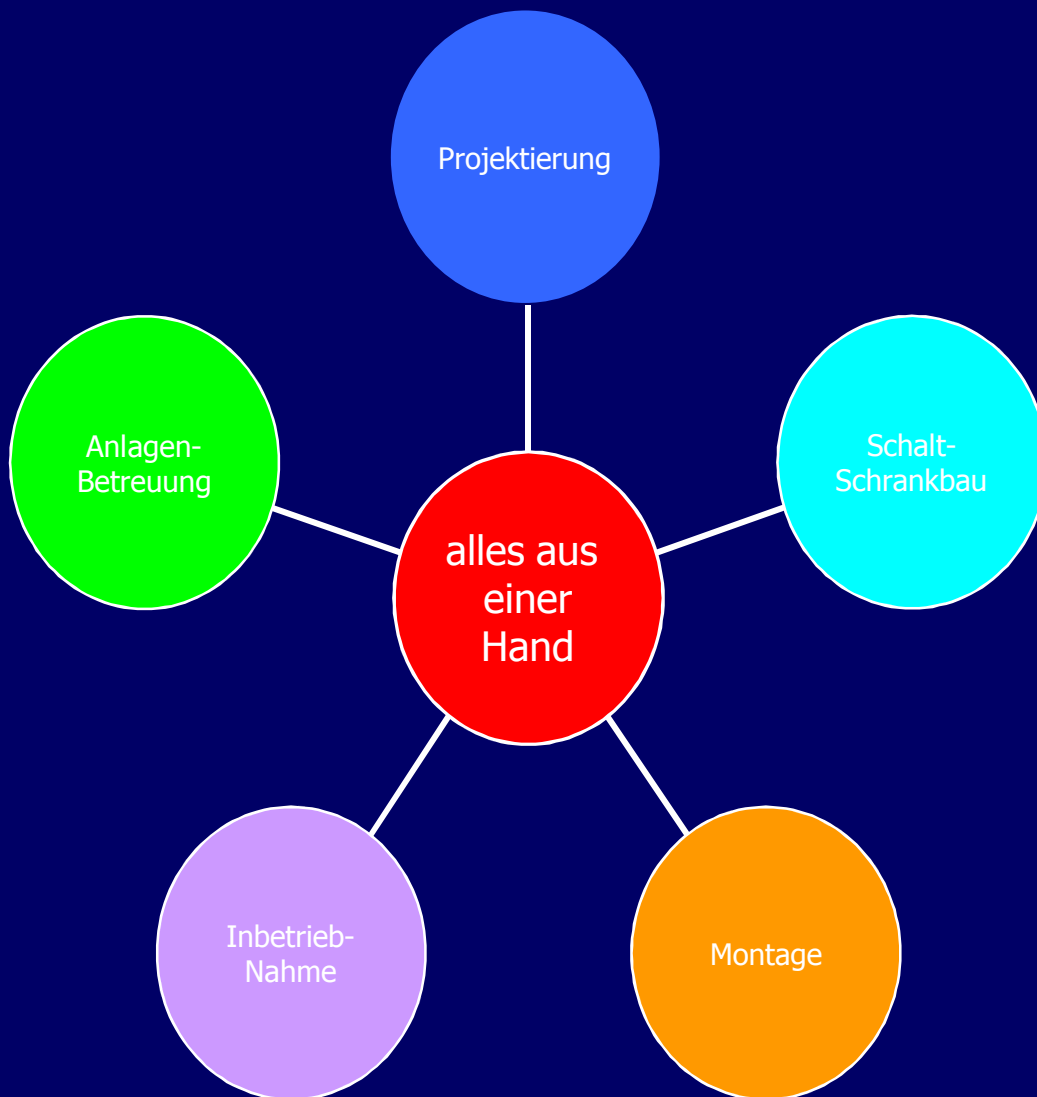

Lochner & Franke Steuerungstechnik GbR

□ Steuerungstechnik ist unser Geschäft!